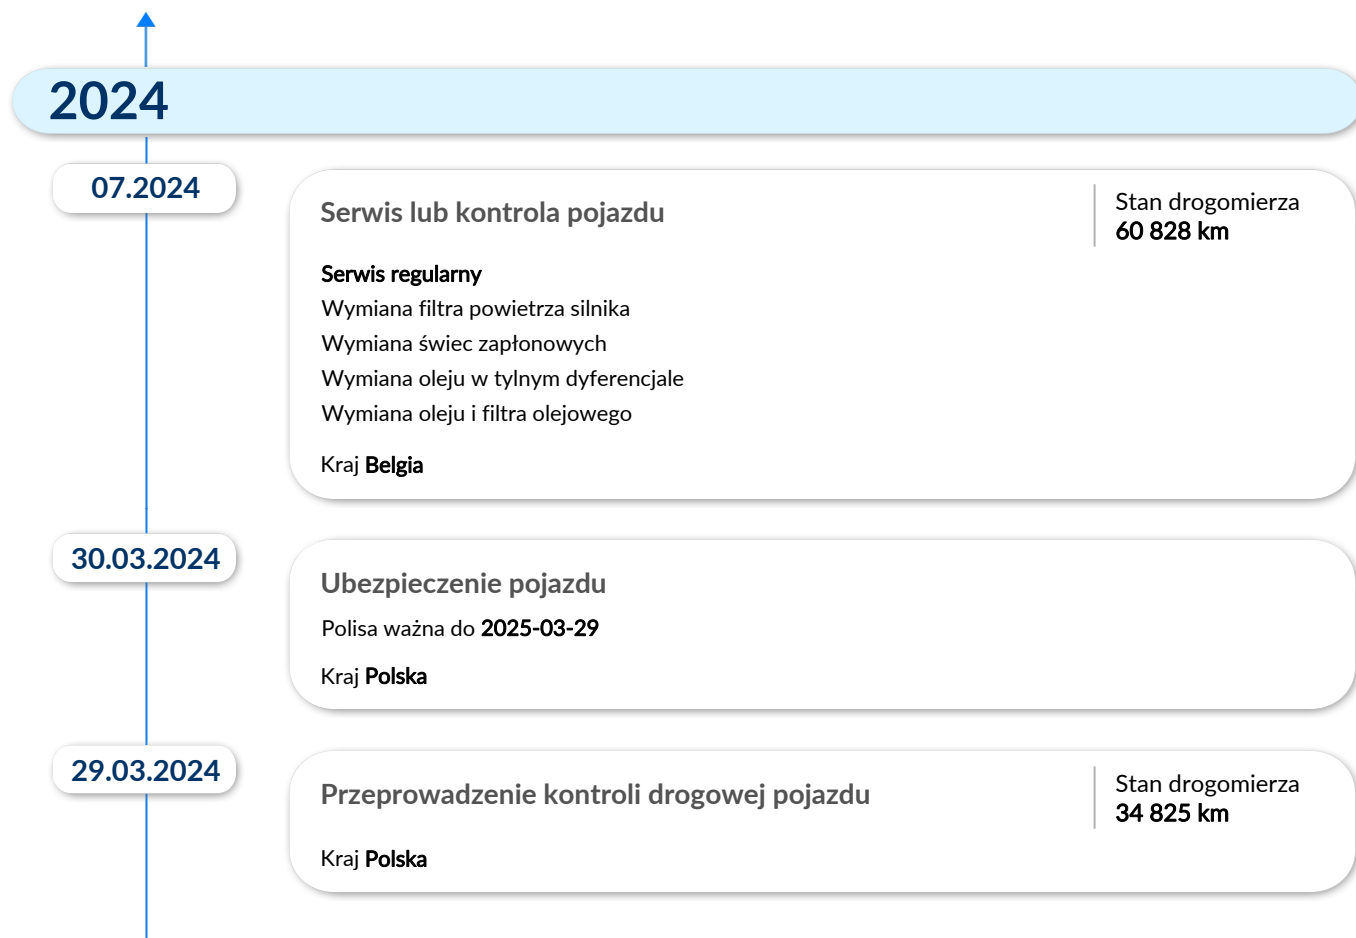

## HISTORIA POJAZDU

17.01.2024